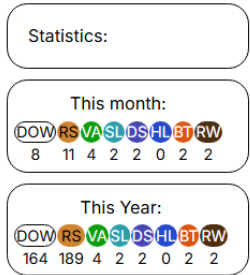

← Schedule- Yurii QA test